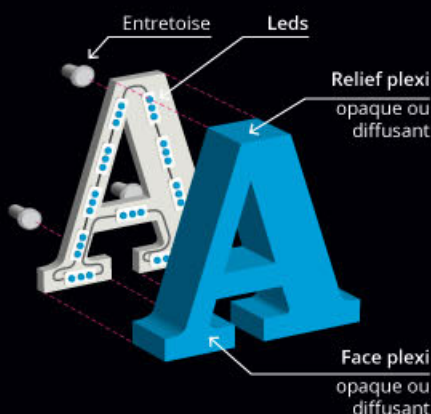

LETTRES BOÎTIERS

Lettres boîtiers plexiglass thermoformées, lumineuses ou non, sur mesure.

ARMOR
Enseigne
Création

- ③ Nous pouvons réaliser tous types de Lettres boîtiers, de la plus simple à la plus élaborée, de la reproduction de votre logo à la création de votre enseigne. Le choix de typographie et de forme est infini et les combinaisons lumineuses sont multiples. De la lettres boîtiers "simple" non lumineuse à la lumineuse avec les faces et les reliefs de différentes couleurs et différentes luminosité, nous pouvons répondre à beaucoup de vos demandes.
- ③ Toutes nos réalisations sont sur mesure, usinées et fabriquées dans nos ateliers à Plélo (22).

schéma technique

- Leds étanches (garantie 3 ans)
- Alimentation étanche (garantie 3 ans)
- Faces et reliefs en Plexiglass diffusant ou non-diffusant
- Visserie inox
- Option PVC "Black & White"

Hotel Les Caps Lamballe