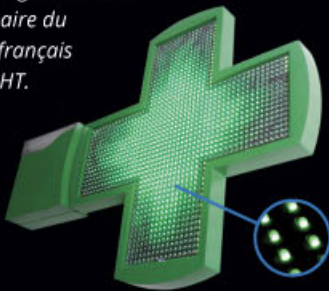

PHARMACIE

Nos propositions pour une pharmacie réussie !

ARMOR
Enseigne
Création

③ Sur cette fiche, vous trouverez les principales propositions pour une conception réussie de votre pharmacie. Habillage de façade personnalisée, totem, différentes propositions de croix, tablette, signalétique interne et externe, adhésivage des vitrines. Armor Enseigne Création peut aussi répondre à vos demandes de marquage de véhicules et de votre papeterie.

③ Toutes nos réalisations sont sur mesure, usinées et fabriquées dans nos ateliers à Plélo (22).

informations techniques

Armor Enseigne Création est partenaire du fabricant français SMARTLIGHT.

modèle LUCIA

• Croix de 65 à 130 cm de haut (suivant les modèles)

- Croix LED digitale
- Garantie 3 ou 5 ans
- Logiciels d'animations

+ DE 60 ANIMATIONS DISPONIBLES

Pharmacie Pordic

Tablette block LED en Plexi et adhésif diffusant
Format 8000 x 620 mm